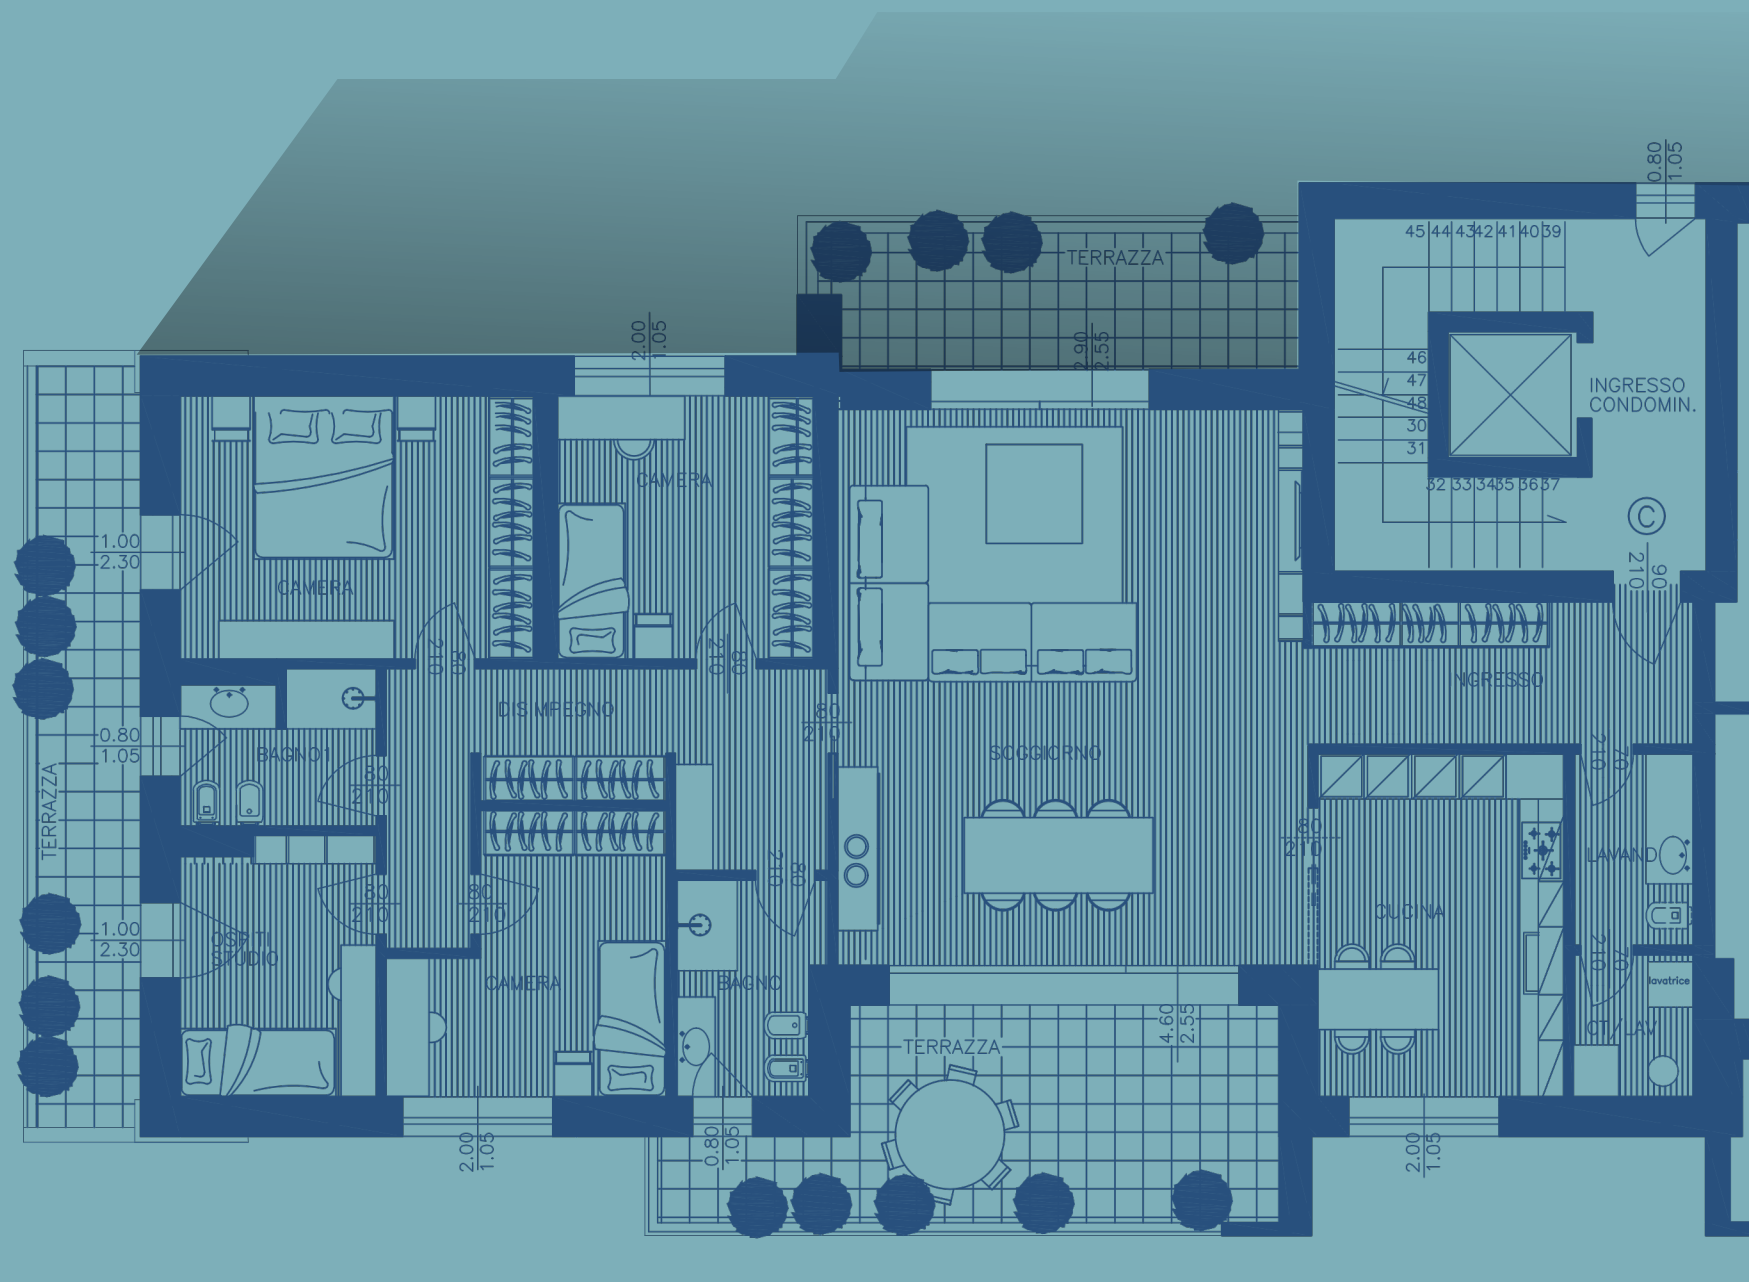

Il presente elaborato grafico è puramente indicativo e non tassativo fatte salve modifiche per esigenze tecniche/strutturali

RESIDENZA MEDICI QUATTRO

Costruzioni Pelaratti sas

SUPERFICIE APPARTAMENTO MQ 186,60
SUPERFICIE PAVIMENT/BALCONI/TERRAZZE MQ 50,00
SUPERFICIE COMMERCIALE COMPLESSIVA MQ 211,60

 Piano primo "C"

scala 1:50